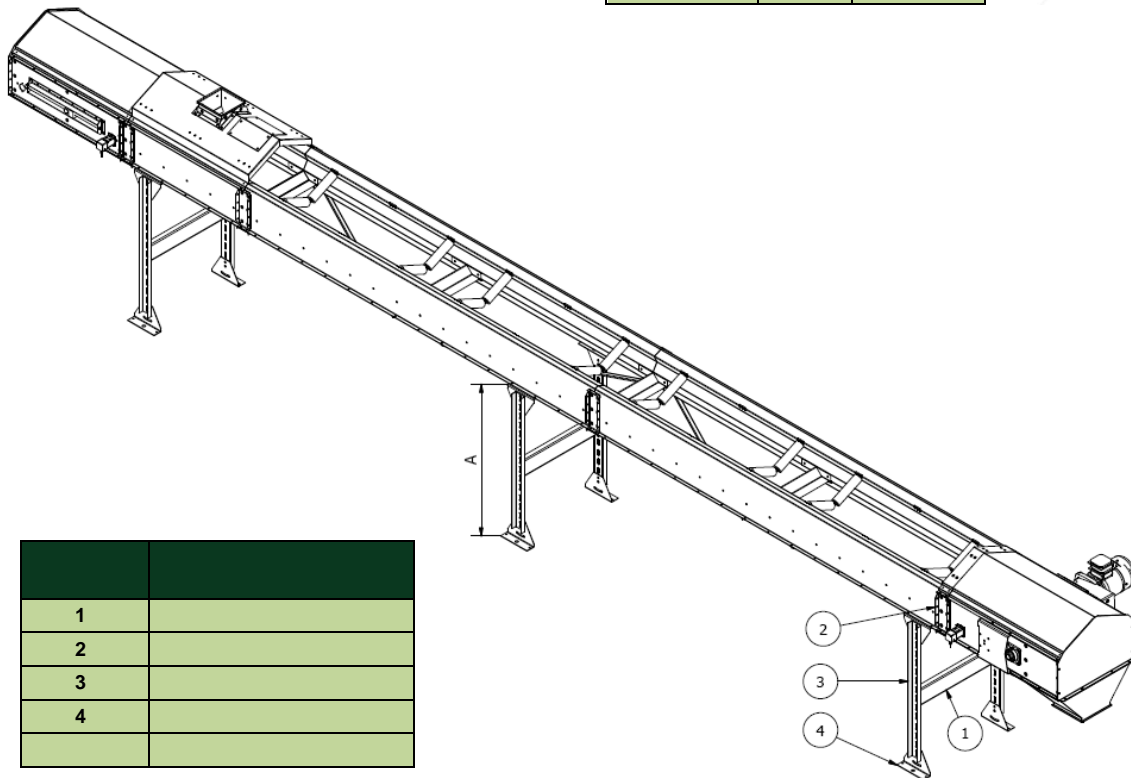

B400/B500/B650/B800

**АГРИ ПАРТНЕРС**

Agrialex

10 m

6 m.

: 0.5 m, 1 m, 1.5 m, 2 m. . 1.

(mm)		
<b>A</b> <b>1.8 m</b>	Max.	1807
	Min.*	-83
<b>A</b> <b>1.3 m</b>	Max.	1307
	Min.*	-83
<b>A</b> <b>0.8 m</b>	Max.	807
	Min.*	-83
<b>A</b> <b>0.3 m</b>	Max.	307
	Min.*	-83